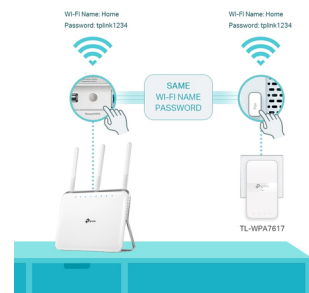

TP-Link TL-WPA7617 KIT 1000 Mbit/s Ethernet LAN Wifi Wit

Merk : TP-Link

Artikelcode: TL-WPA7617 KIT (UK)

Productnaam : TL-WPA7617 KIT

TP-Link TL-WPA7617 KIT. Maximale overdrachtsnelheid van gegevens: 1000 Mbit/s, Netwerkstandaard: IEEE 802.11a, IEEE 802.11ac, IEEE 802.11b, IEEE 802.11g, IEEE 802.11n, Interfacetype Ethernet LAN: Gigabit Ethernet. Kleur van het product: Wit, Soort antenne: Intern, Certificering: CE, RoHS. Ondersteunt Windows: Windows 10, Windows 7, Windows 8, Windows 8.1, Windows Vista, Windows XP. Meegeleverde kabels: LAN (RJ-45), Type verpakking: Doos

Prestatie		Design	
Maximale overdrachtsnelheid van gegevens *	1000 Mbit/s	Soort antenne	Intern
Ethernet LAN *	✓	LED-indicatoren	✓
Interfacetype Ethernet LAN	Gigabit Ethernet	Kleur van het product *	Wit
Ethernet LAN, data-overdrachtsnelheden	10,100,1000 Mbit/s	Certificering	CE, RoHS
Aantal Ethernet LAN (RJ-45)-poorten	1	Minimale systeemeisen	
Wifi *	✓	Ondersteunt Windows	Windows 10, Windows 7, Windows 8, Windows 8.1, Windows Vista, Windows XP
Wifi-standaard	Wi-Fi 5 (802.11ac)	Ondersteunt Linux	✓
Wi-Fi-standaarden	802.11a, 802.11b, 802.11g, Wi-Fi 4 (802.11n), Wi-Fi 5 (802.11ac)	Mac-compatibiliteit	✓
Ondersteunde WLAN data-overdrachtsnelheden	300,867 Mbit/s	Ondersteunt Mac-besturingssysteem	✓
Netwerkstandaard *	IEEE 802.11a, IEEE 802.11ac, IEEE 802.11b, IEEE 802.11g, IEEE 802.11n	Eisen aan de omgeving	
Ingebouwd stopcontact *	✓	Bedrijfstemperatuur (T-T)	0 - 40 °C
PowerLine standaard	HomePlug AV2	Relatieve vochtigheid in bedrijf (V-V)	10 - 90 procent
Modulatie	OFDM	Inhoud van de verpakking	
Ondersteunde beveiligingsalgoritmen	128-bit AES, WPA-PSK, WPA2-PSK	Snelle installatiehandleiding	✓
Maximale afstand	300 m	Meegeleverde kabels	LAN (RJ-45)
Versleutelingsknop	✓	Type verpakking	Doos
Plug and play	✓	Logistieke gegevens	
		Code geharmoniseerd systeem (HS) 85171800	